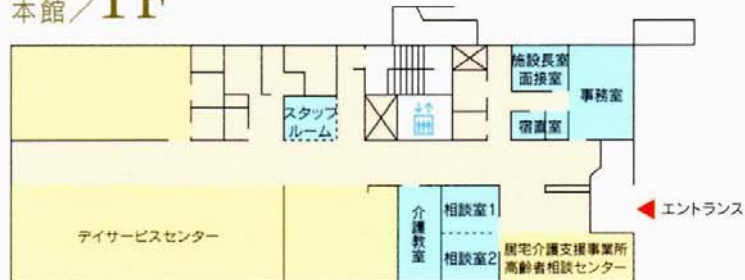

新館 / 2F

新館 / 1F

■居室設備

- 電動リクライニング式ベッド (畳、布団での対応も可)
- 据付収納家具
- 木製キャビネット
- コールボタン
- 温水洗浄便座付トイレ
- 洗面台
- 冷暖房完備

■共用設備

- 食堂・テイルーム (大型TV設置)
- 一般浴室、特別浴室 (本館)
- 個室 (新館)
- 医務室、静養室
- 中庭、屋上庭園
- 相談室、家族室、介護教室

本館 / 3F

本館 / 2F

本館 / 1F

本館 / B1F