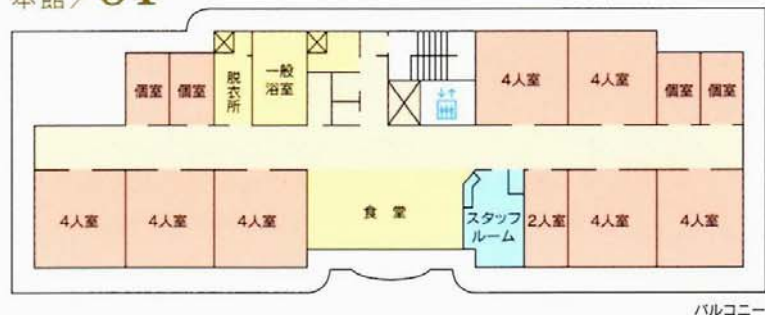

新館 / 2F

新館 / 1F

■居室設備

- 電動リクライニング式ベッド (畳、布団での対応も可)
- 据付収納家具
- 木製キャビネット
- コールボタン
- 温水洗浄便座付トイレ
- 洗面台
- 冷暖房完備

■共用設備

- 食堂・テイルーム (大型TV設置)
- 一般浴室、特別浴室 (本館)
- 個室 (新館)
- 医務室、静養室
- 中庭、屋上庭園
- 相談室、家族室、介護教室

本館 / 3F

本館 / 2F

本館 / 1F

本館 / B1F