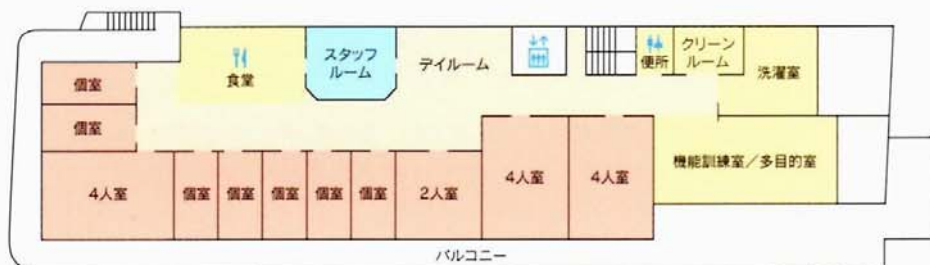

新館 / 2F

新館 / 1F

■居室設備

- 電動リクライニング式ベッド (畳、布団での対応も可)
- 据付収納家具
- 木製キャビネット
- コールボタン
- 温水洗浄便座付トイレ
- 洗面台
- 冷暖房完備

■共用設備

- 食堂・テイルーム (大型TV設置)
- 一般浴室、特別浴室 (本館)
- 個室 (新館)
- 医務室、静養室
- 中庭、屋上庭園
- 相談室、家族室、介護教室

本館 / 3F

本館 / 2F

本館 / 1F

本館 / B1F