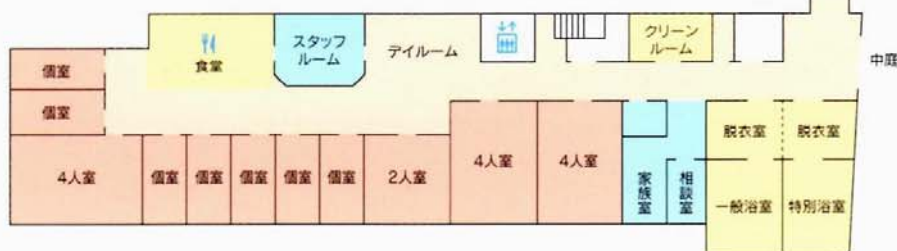

新館 / 2F

新館 / 1F

■居室設備

- 電動リクライニング式ベッド (畳、布団での対応も可)
- 据付収納家具
- 木製キャビネット
- コールボタン
- 温水洗浄便座付トイレ
- 洗面台
- 冷暖房完備

■共用設備

- 食堂・テイルーム (大型TV設置)
- 一般浴室、特別浴室 (本館)
- 個室 (新館)
- 医務室、静養室
- 中庭、屋上庭園
- 相談室、家族室、介護教室

本館 / 3F

本館 / 2F

本館 / 1F

本館 / B1F