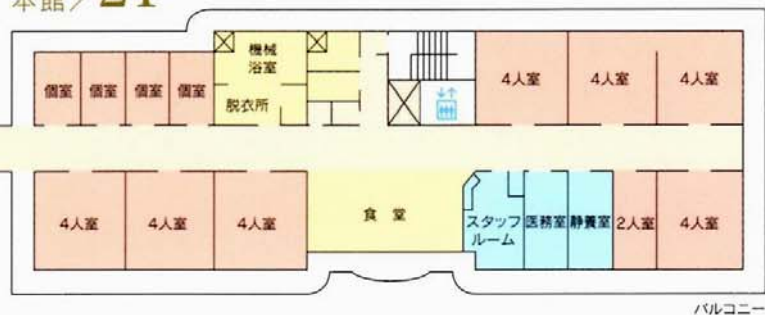

新館 / 2F

新館 / 1F

■居室設備

- 電動リクライニング式ベッド (畳、布団での対応も可)
- 据付収納家具
- 木製キャビネット
- コールボタン
- 温水洗浄便座付トイレ
- 洗面台
- 冷暖房完備

■共用設備

- 食堂・テイルーム (大型TV設置)
- 一般浴室、特別浴室 (本館)
- 個室 (新館)
- 医務室、静養室
- 中庭、屋上庭園
- 相談室、家族室、介護教室

本館 / 3F

本館 / 2F

本館 / 1F

本館 / B1F